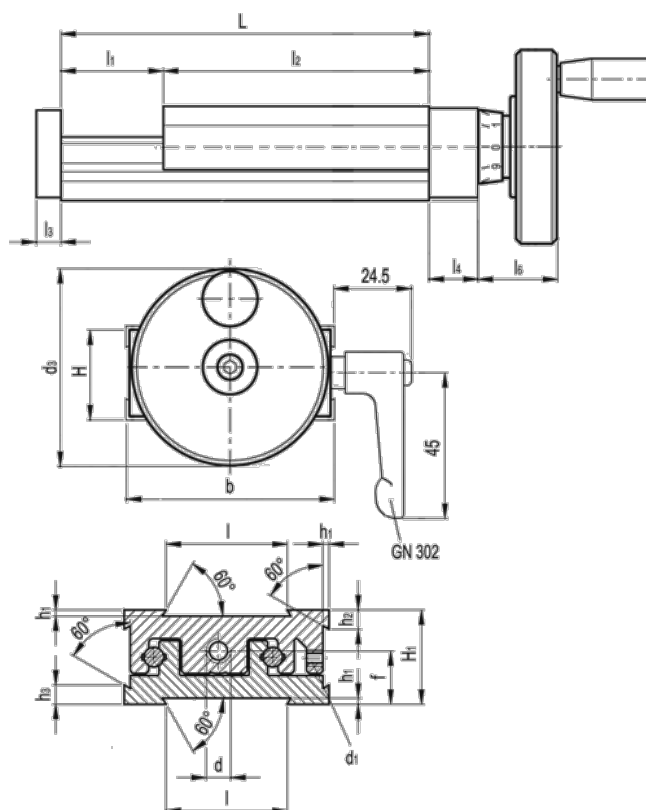

Varenummer: 20773033  
 Beskrivelse: Justerbar slædeenhed  
 GN 900-120-260-100-H-2

## Mål

b = 120	h2 = 13.8
d = M10x1	h3 = 13.8
d1 = M5	l = 80
d3 = 100	L - l1 = 260-100
f = 26.3	l2 = 160
H = 45.0	l3 = 10
h1 = 2.0	l4 = 18
H1 = 46	l6 = 40